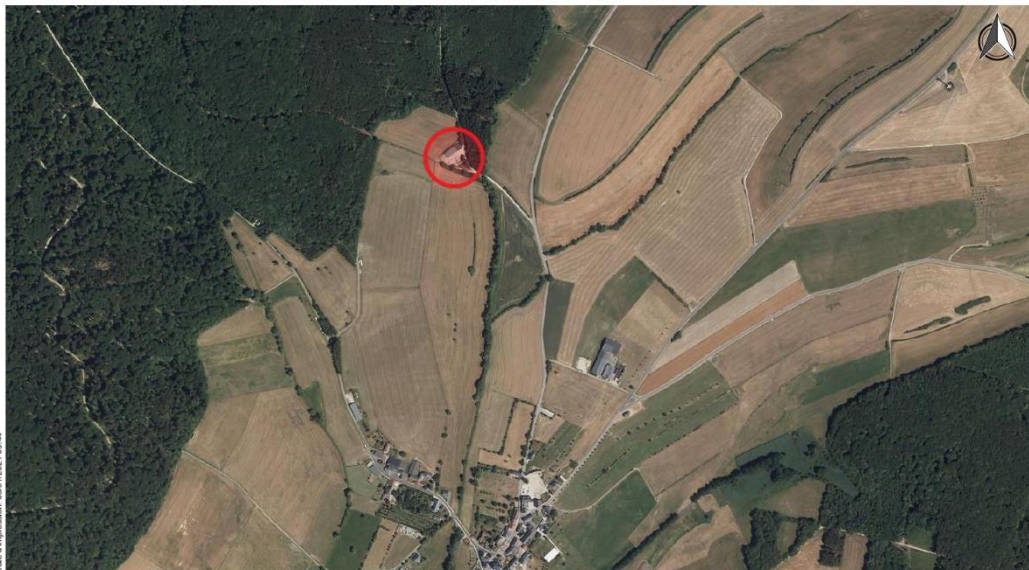

Date d'impression: 08/01/2021 09:44

Echelle approximative 1:10000

<http://g-o.lu/3/zbGu>

0 100 200 300m