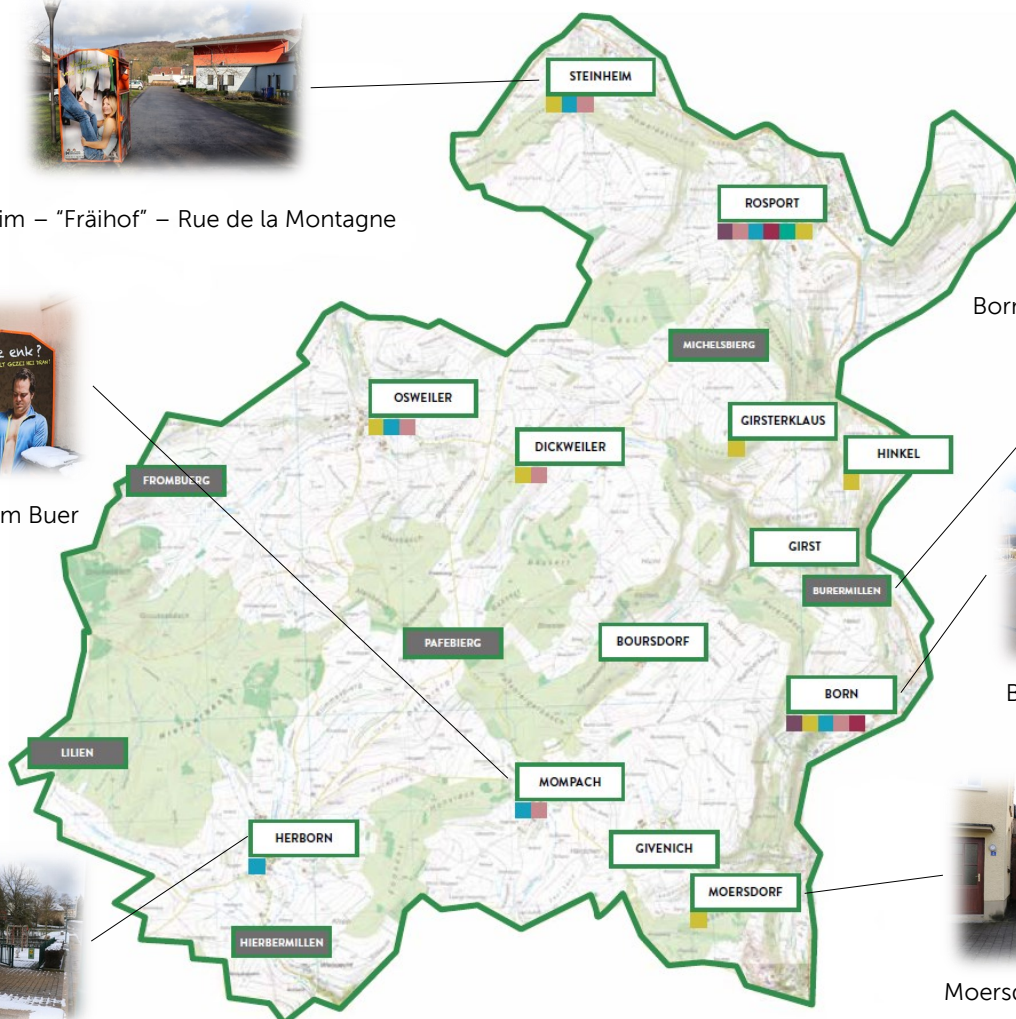

Vieux vêtements - collecte par conteneurs

En plus des collectes en porte-à-porte, des conteneurs sont toujours disponibles. Ceux-ci sont vidés régulièrement par une équipe de bénévoles. Bien emballés, les vêtements sont transférés chaque semaine dans une usine de tri spécialisée au Pays-Bas, pour enfin être réutilisés ailleurs.

Containerstellplätze in unserer Gemeinde

Conteneurs sur le territoire de notre commune

Steinheim – "Fräihof" – Rue de la Montagne

Mompach – 10, Um Buer

Herborn – Al Schmedt

Born Moulin – Recyclingpark

Born – 5, Um Salzwaasser

Moersdorf – 10, Um Kiesel

Altkleidersammlung

Dienstag, 23. März 2021

Bitte stellen Sie Ihren Sack mit den Kleidern, Schuhen oder anderen Textilien, gut verschlossen, erst am selben Tag auf den Gehweg.

Die Säcke werden ab 8.00 Uhr morgens eingesammelt.

Les sacs seront ramassés à partir de 8.00 heures du matin.

Aucun sac ne sera distribué de notre part.

MERCI pour votre collaboration !

AIDE AUX ENFANTS HANDICAPÉS
DU GRAND-DUCHÉ

**AIDE AUX ENFANTS HANDICAPÉS
DU GRAND-DUCHÉ**