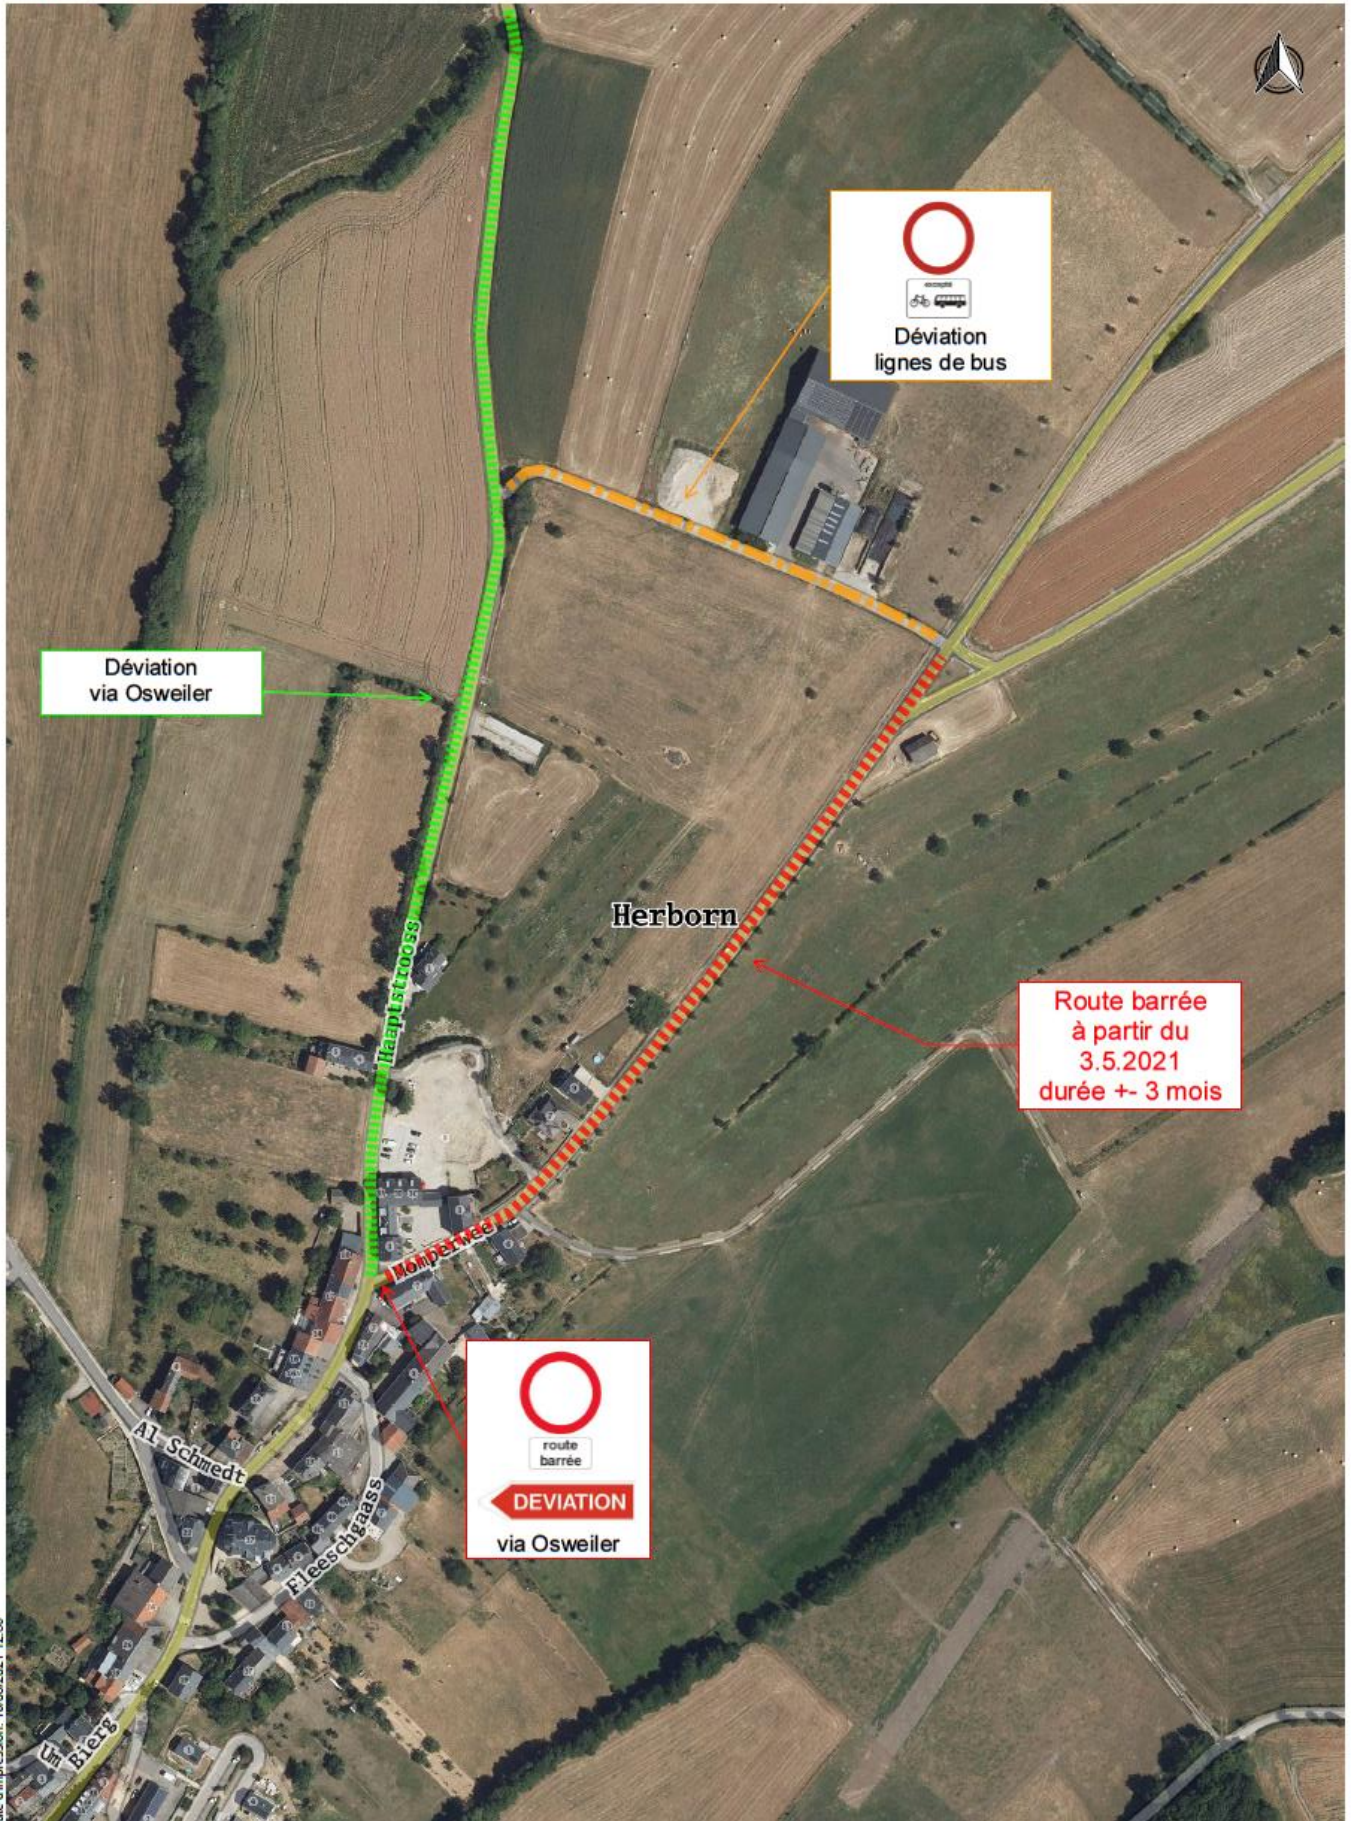

Déviaton
via Osweiler

Déviaton
lignes de bus

Herborn

Route barrée
à partir du
3.5.2021
durée +- 3 mois

route
barrée
DEVIATION
via Osweiler

Date d'impression: 19/03/2021 12:59