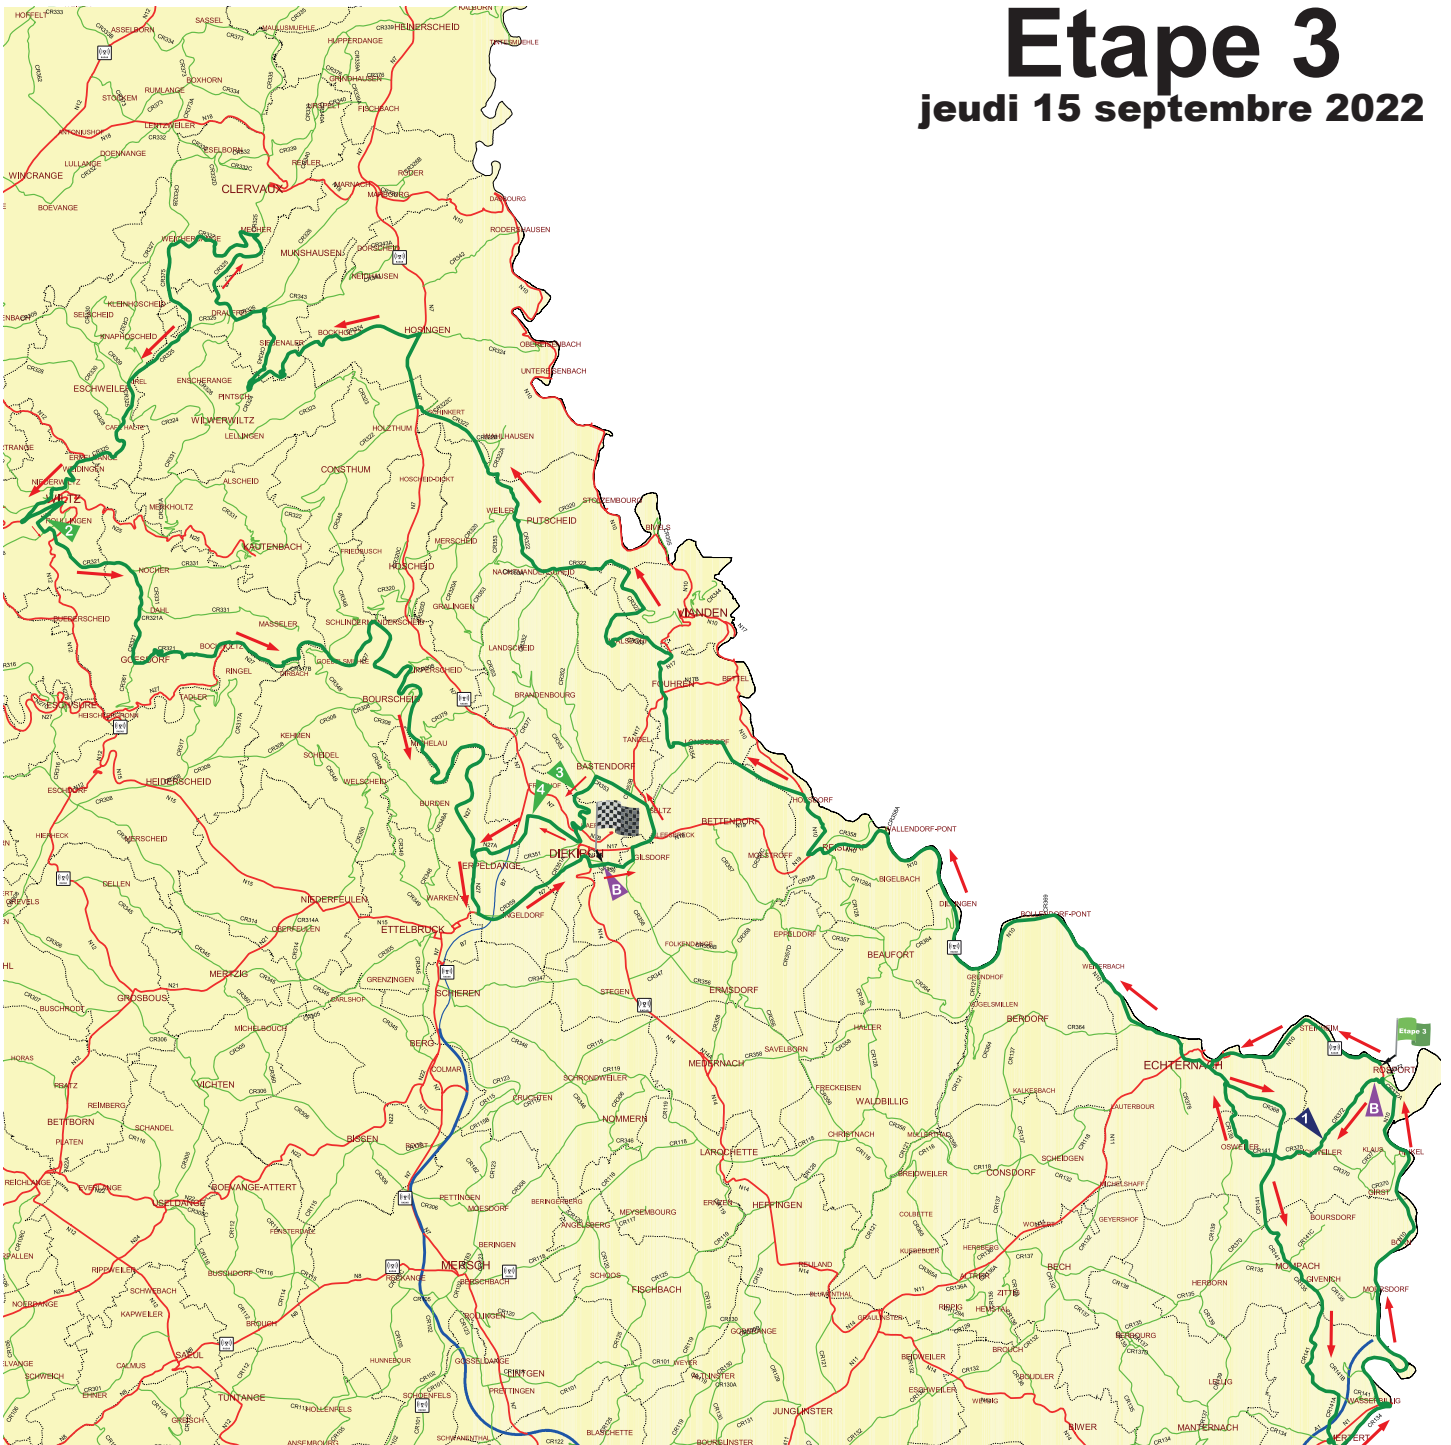

Etape 3

jeudi 15 septembre 2022

= Radar fixe
(attention vitesse)

= Radar trançon
(attention vitesse moyenne)

= Départ

= Arrivée

= direction parcours

= GPM (cat. HC)