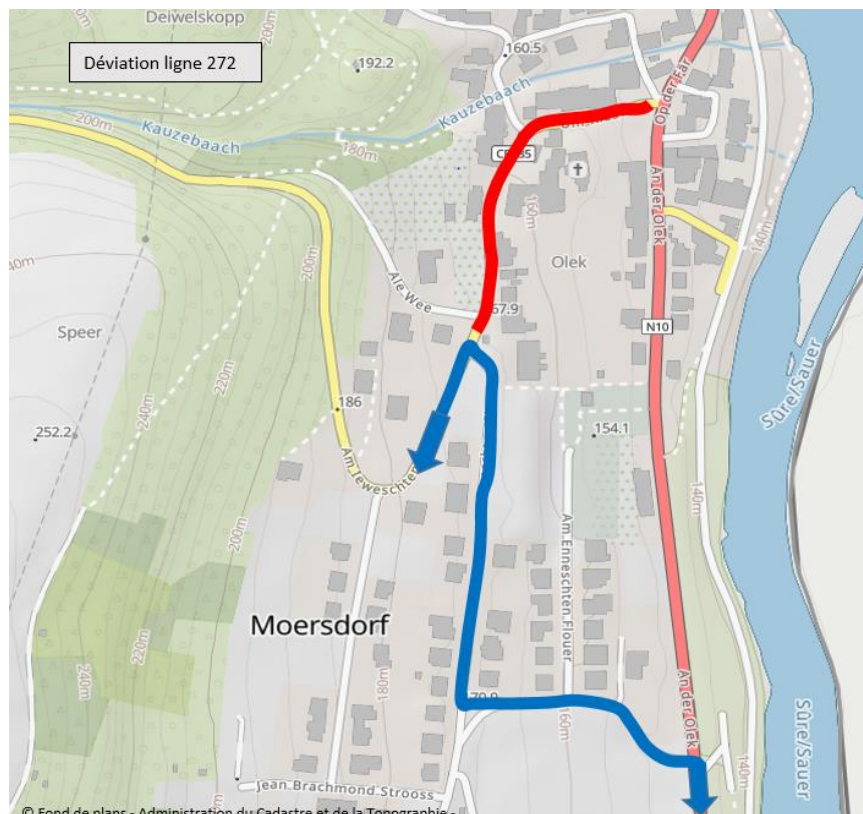

Luxembourg, le 23.11.2022

TELEGRAMME 2022/846 du 23.11.2022

Objet: Ligne 272 Echternach - Rosport - Wasserbillig
Ligne 273 Grevenmacher - Manternach - Echternach

En raison du marché de Noël à **Moersdorf**, la rue um Kiesel et la rue am Leweschten Duerf (C.R.135) seront barrées à toute circulation

du samedi 3 décembre 2022 à 8h00 au dimanche 4 décembre 2022, 23h00.

Les mesures suivantes seront prises pendant la durée des travaux:

Ligne 272

Les courses d'autobus concernées en provenance d'Echternach circuleront après la desserte de l'arrêt Moersdorf-lewescht Duerf via la rue am Leweschten Flouer - à droite N.10 suite itinéraire normale et vice-versa.

- Ne seront pas desservis les arrêts de Moersdorf-Duerf et -Olek.

Instruire personnel intéressé!

Ligne 273

Les courses d'autobus concernées en provenance de Grevenmacher circuleront après la desserte de l'arrêt Mompach-Um Buer via le C.R.141 – à droite C.R.370 – desserte de l'arrêt Dickweiler-Duerfplaz suite itinéraire normal et vice-versa.

- Ne seront pas desservis l'arrêt de Mompach-Buerschrëferstrooss ainsi que les localités de Boursdorf, Moersdorf, Born, Burer Millen, Hinkel, Girst.

LE GOUVERNEMENT DU GRAND-DUCHÉ DE LUXEMBOURG
Ministère de la Mobilité et des Travaux publics
Administration des transports publics
Service Transports RGTR