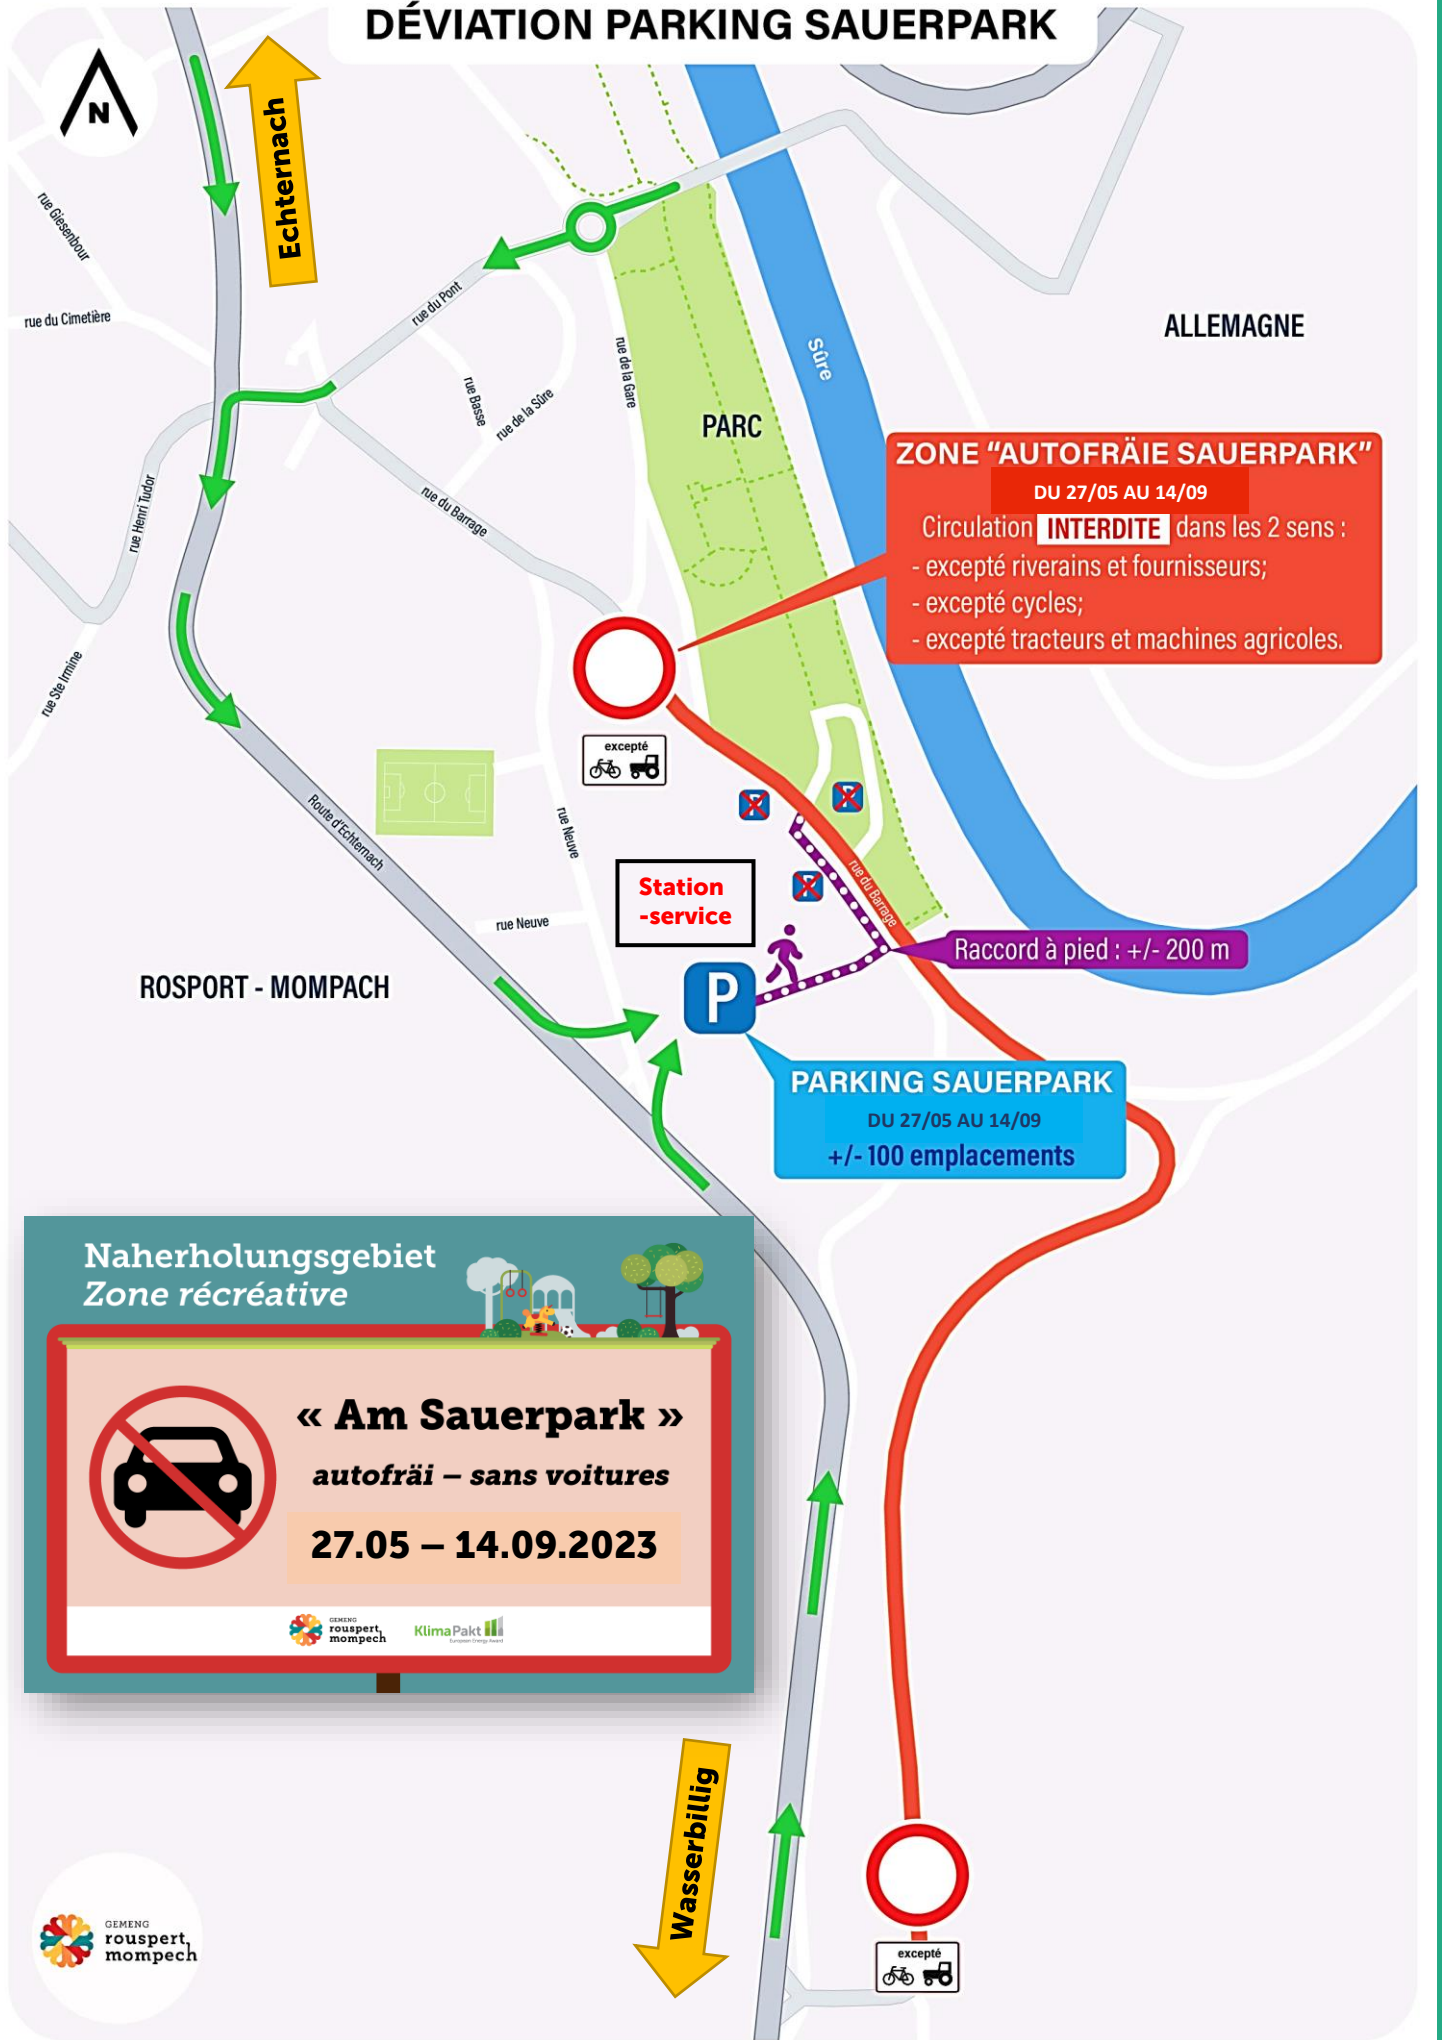

DÉVIATION PARKING SAUERPARK

ALLEMAGNE

ZONE "AUTOFRÄIE SAUERPARK"

DU 27/05 AU 14/09

Circulation **INTERDITE** dans les 2 sens :

- excepté riverains et fournisseurs;
- excepté cycles;
- excepté tracteurs et machines agricoles.

PARC

PARKING SAUERPARK

DU 27/05 AU 14/09

+/- 100 emplacements

Raccord à pied : +/- 200 m

Station
-service

ROSPORT - MOMPACH

Naherholungsgebiet
Zone récréative

« Am Sauerpark »

autofrâi – sans voitures

27.05 – 14.09.2023

Wasserbillig