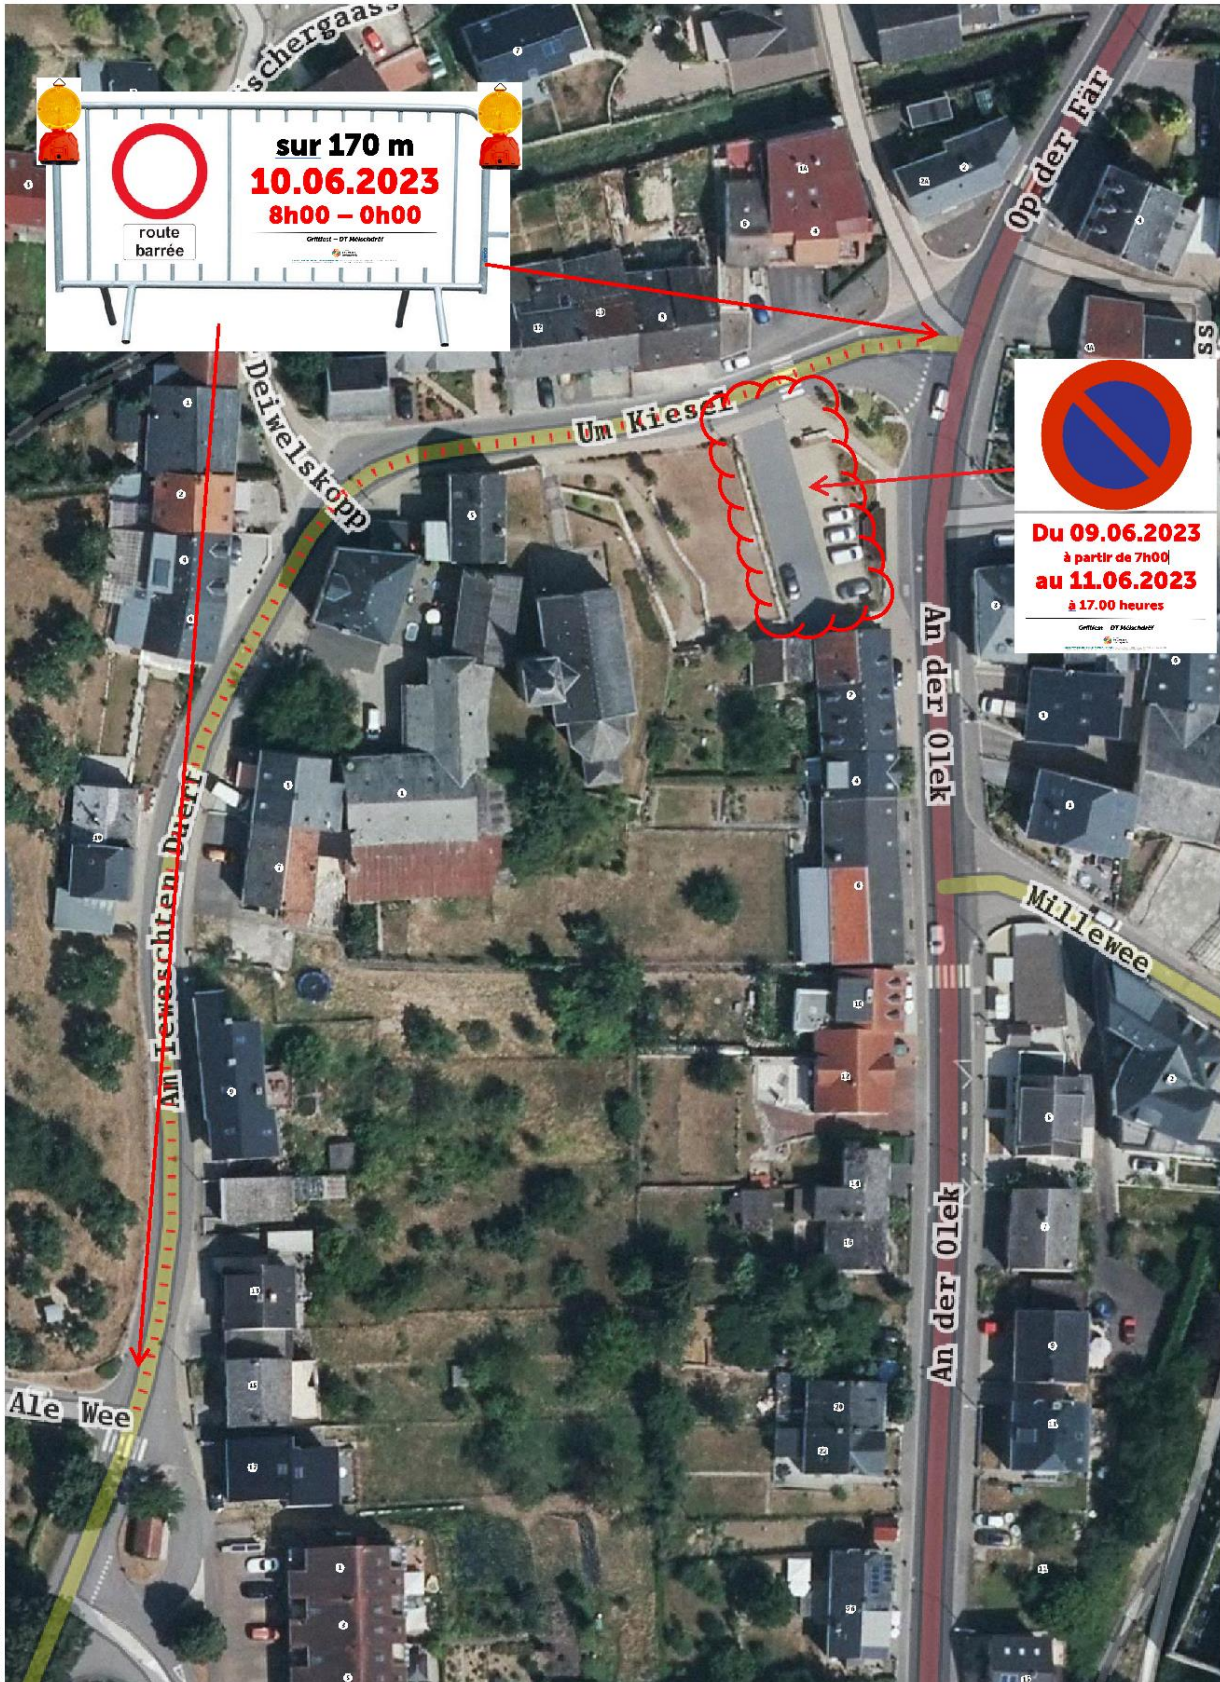

Date d'impression: 03/06/2019 07:36

<http://g-o.lu/3/PyKg>

Echelle approximative 1: 1000

0 10 20 30m