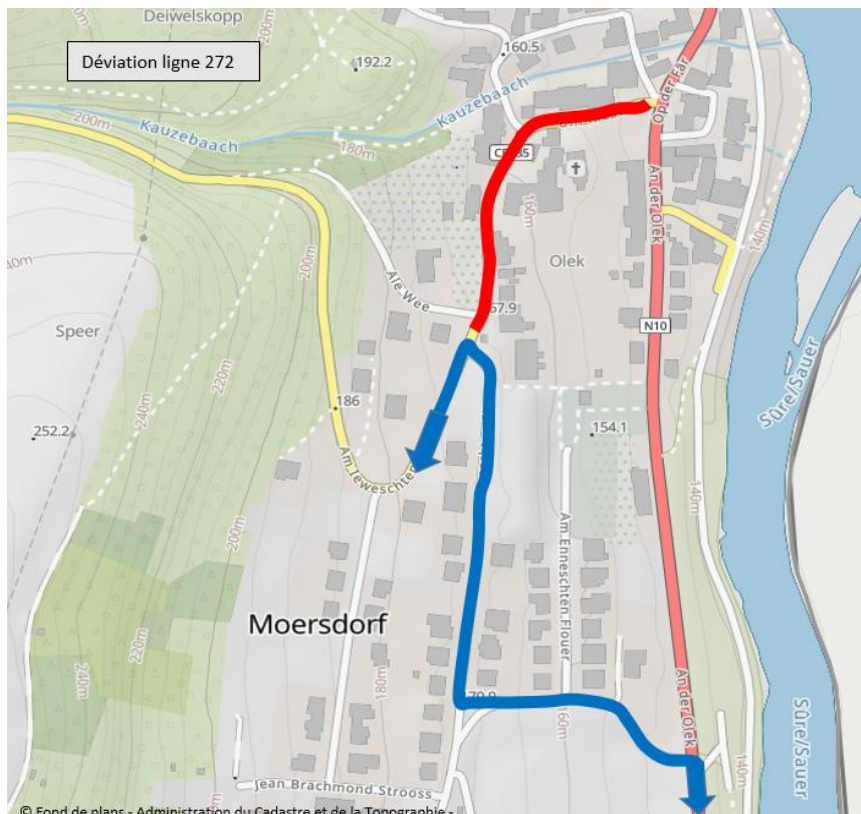

Luxembourg, le 22.11.2023

AVIS Perturbation 2023/1067 du 22.11.2023

Objet: Ligne 272 Echternach - Rosport - Wasserbillig
Ligne 273 Grevenmacher - Manternach - Echternach

En raison du marché de Noël à **Moersdorf**, la rue um Kiesel et la rue am leweschten Duerf (C.R.135) seront barrées à toute circulation

du vendredi 8 décembre 2023, 17h00 au dimanche 10 décembre 2023, 20h00.

Les mesures suivantes seront prises pendant la durée des travaux:

Ligne 272

Les courses d'autobus concernées en provenance d'Echternach circuleront après la desserte de l'arrêt Moersdorf-lewescht Duerf via la rue am leweschten Flouer - à droite N.10 suite itinéraire normale et vice-versa.

- Ne seront pas desservis les arrêts de Moersdorf-Duerf et -Olek.

Instruire personnel intéressé!

4, rue Charles Bernhoeft
L-1240 Luxembourg

perturbations@atp.etat.lu
transports.public.lu

www.gouvernement.lu
www.luxembourg.lu