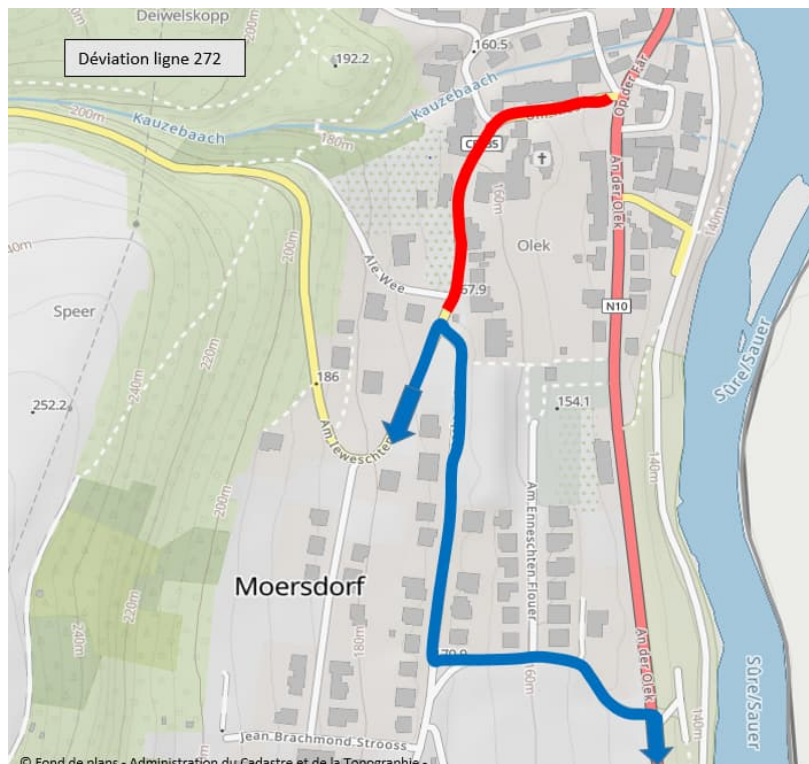

Luxembourg, le 03.05.2024

AVIS Perturbation 2024/341 du 03.05.2024

RECTIFICATIF

Objet: Ligne 272 Echternach - Rosport - Wasserbillig
Ligne 273 Grevenmacher - Manternach - Echternach

En raison d'une manifestation, la rue um Kiesel et la rue am leweschten Duerf (C.R.135 en partie) à Moersdorf seront barrées à toute circulation

le samedi 25 mai 2024 **jusqu'à la fin de la manifestation.**

Les mesures suivantes seront prises pendant la durée de la manifestation:

Ligne 272

Les courses d'autobus concernées en provenance d'Echternach circuleront après la desserte de l'arrêt Moersdorf-lewescht Duerf via la rue am leweschten Flouer - à droite N.10 suite itinéraire normale et vice-versa.

- Ne seront pas desservis les arrêts de Moersdorf-Duerf et -Olek.

Ligne 273

Les courses d'autobus concernées en provenance de Grevenmacher circuleront après la desserte de l'arrêt Mompach-Um Buer via le C.R.141 – à droite C.R.370 – desserte de l'arrêt Dickweiler-Duerfplaz suite itinéraire normal et vice-versa.

- Ne seront pas desservis l'arrêt de Mompach-Buerschrëferstrooss ainsi que les localités de Boursdorf, Moersdorf, Born, Burer Millen, Hinkel, Girst.

LE GOUVERNEMENT DU GRAND-DUCHÉ DE LUXEMBOURG
Ministère de la Mobilité et des Travaux publics
Administration des transports publics
Service Transports RGTR