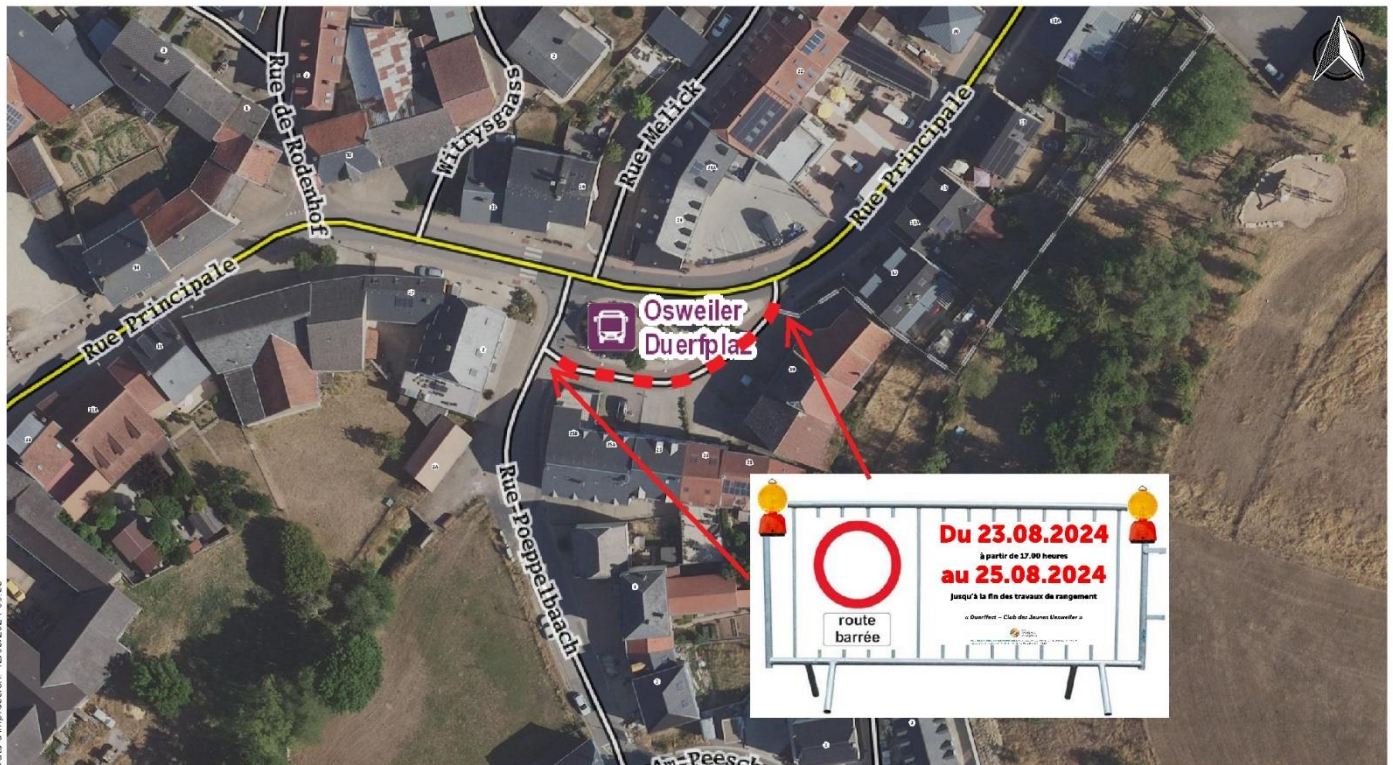

Date d'impression: 12/03/2024, 09:55

Echelle approximative 1:1000

<http://g-o.lu/3/bCTL>