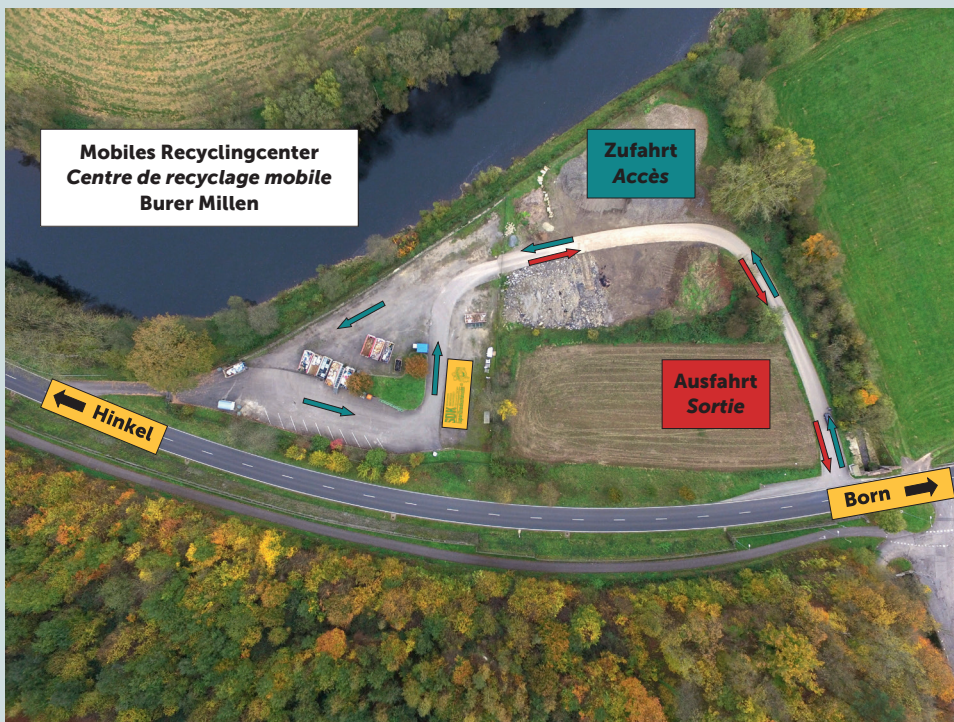

Disponible sur:
Verfügbar unter:
Available on:

www.valorlux.lu

Déchets ménagers (poubelle noire) / **Hausmüll** (schwarze Tonne) / www.sigre.lu

Déchets organiques (poubelle brune) / **Biomüll** (braune Tonne) / www.sigre.lu

Vieux papiers et verres (poubelle bleu(e) et vert(e))
Papier und Glas (blaue und grüne Tonne)

PMC Valorlux (sac vert/bleu) / **Commandez vous-même vos sacs Valorlux en ligne** : www.valorlux.lu
PMG Valorlux (grüner/blauer Sack) / **Bestellen Sie Ihre Valorlux-Säcke online**: www.valorlux.lu

Centres de recyclage mobiles / *mobile Recyclingcenter*

• Born-Moulin : chaque 2ème et 4ème samedi du mois de 8.00 à 13.00 heures /
Borner Mühle: jeden 2. und 4. Samstag im Monat von 8:00 bis 13:00 Uhr

• Echternach, Rue Alferweiher : chaque 1er et 3ème samedi du mois de 8.00 à 13.00 heures
(vis-à-vis hangar WEmobility) / *jeden 1. und 3. Samstag im Monat von 8:00 bis 13:00 Uhr*
(gegenüber Hangar WEmobility)

Collecte de vieux vêtements / *Altkleidersammlung*

Download on the
App Store

GET IT ON
Google Play